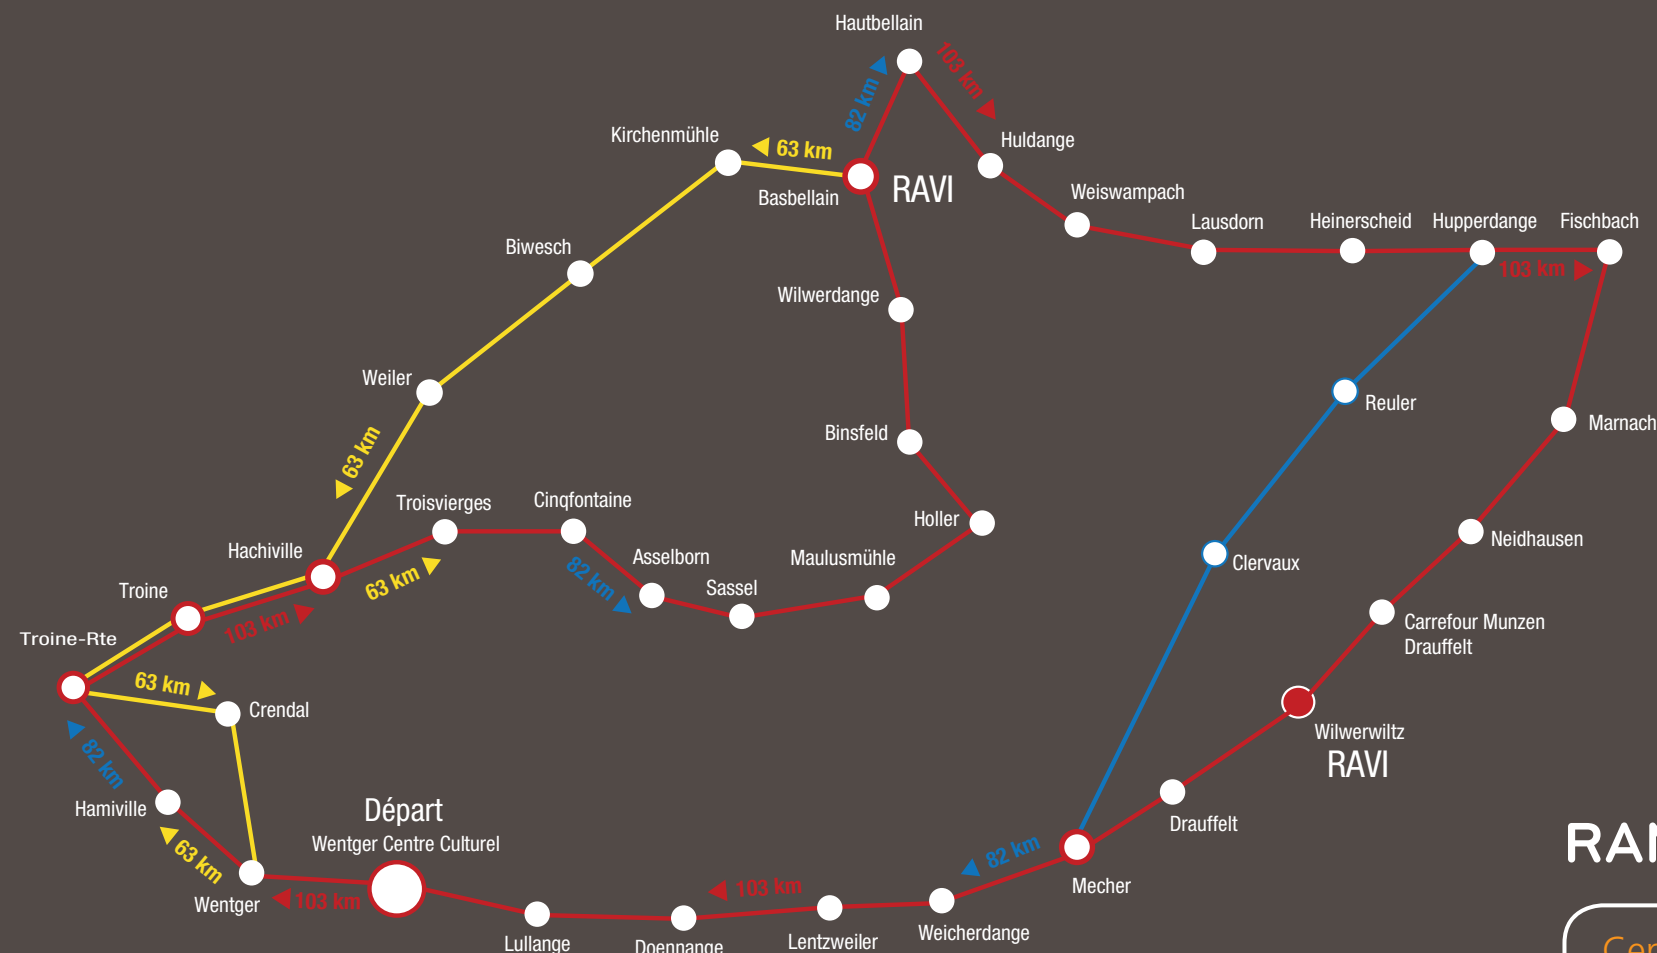

RANDONNÉE À VÉLO

Centre sportif À WINCRANGE

Inscription à partir de 7 heures.

Frais d'inscription: 5 € licencié
6 € non licencié
2,50 € parcours loisir

Y compris un ravitaillement d'appoint !
Inscription gratuite pour les jeunes de moins de 12 ans.

Parcours: Départ:

18 km (Familiéntour) 7.30h - 14.00h

63 km 7.30h - 12.00h

82 km 7.30h - 11.00h

103 km 7.30h - 10.00h

Départ collectif: 9.00h

Dernier Ravi: 14.30h

Dernière arrivée: 16.00h

Le port d'un casque est vivement recommandé

Restauration, Buvette, Vestiaires et douches au Centre sportif

103 km

82 km

63 km

RANDONNÉE À PIED

Centre sportif À WINCRANGE

Inscription & Départ à partir de 8.00 heures – 12.00 heures

Frais d'inscription: 3 €

Y compris un ravitaillement d'appoint !
Inscription gratuite pour les jeunes de moins de 8 ans.

Parcours:

9 km ou 14 km

Le parcours vous sera distribué le jour de l'inscription

RÈGLEMENT:

- La randonnée est strictement de caractère loisir.
- Aucun classement ne sera établi.
- Le Code de la Route est strictement à respecter.
- L'assurance contre les accidents et l'assurance responsabilité civile sont à charge du participant.
- L'organisateur décline toute responsabilité.
- Le port d'un casque est vivement recommandé.
- Chaque participant doit se présenter personnellement aux postes de contrôle.
- L'épreuve se déroule sous les règlements de la FSCL.
- Par son inscription, tout participant accepte les conditions de participation ainsi que le présent règlement.

L-9645 Brachtenbach · T: 99 45 90

VOTRE AGENCE REIFFERS ROBY & TOM KOPECKY

L-9752 Hamerville · T: 99 47 65

103 Grand-Rue // L-9905 Troisvierges

T.: +352 99 81 03
info@niessen.lu // www.niessen.lu